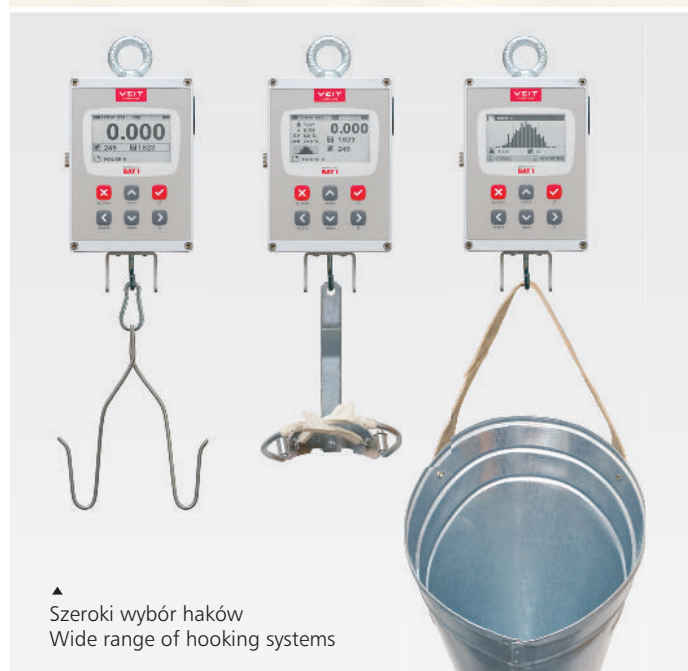

Specyfikacja:

Maksymalna waga:	30 lub 50 kg
Rozdzielczość:	1 g
Wydajność pamięci:	11 700 ptaków w 199 grupach
Wydajność baterii:	27 godzin
Połączenie:	Drukarka (RS-232), PC (USB)
Akcesoria:	Szeroki wybór haków Przenośna drukarka zasilana na baterie Futerał

Manual poultry scales BAT 1

BAT1 brings you all the extras you can imagine in manual poultry weighing. Portable, battery driven scale for quick weighing of live birds promptly provides you with all kinds of data on the population. Large graphic display, high memory capacity and long battery life are just a few features that make the scale so popular and user-friendly. A wide range of available hooking systems makes our scale suitable for all types of birds.

Powerful PC software will save you time and headaches during processing the results on a computer. With advanced features like automatic drawing of histograms and growth curves, you will see that managing data from all your farms has never been easier.

Specifications:

Maximum weight:	30 or 50 kg (60 or 100 lb)
Resolution:	1 g (0.001 lb)
Memory capacity:	11 700 birds in 199 groups
Battery life:	27 hours
Interface:	Printer (RS-232) and PC (USB)
Accessories:	Wide range of hooking systems Portable battery powered printer Portable carry case

▲ Szeroki wybór haków
Wide range of hooking systems

▼ Zaawansowane oprogramowanie komputerowe
Simple tracking of your flocks